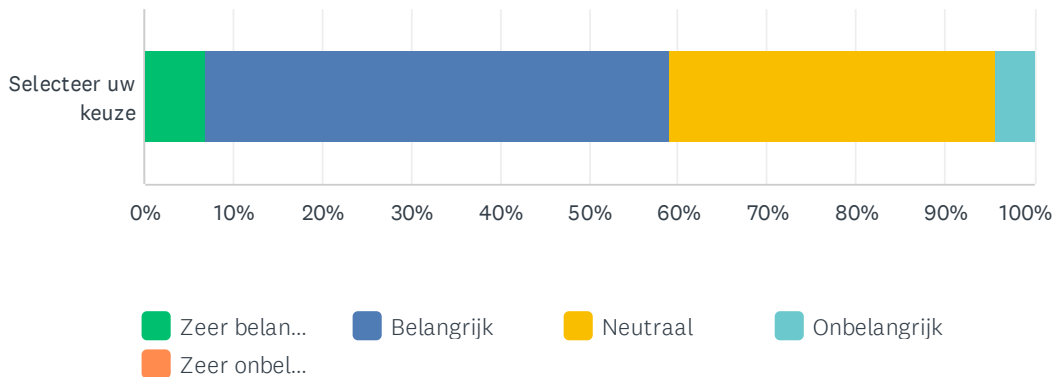

Q20 Hoge kwaliteit werklocaties en arbeidsomstandigheden (pag. 72) Werklocaties die aansluiten bij de economische behoeften binnen de gemeente en de humane behoeften van de (gehandicapte) werknemer. In harmonie met de leefomgeving. Ruimte voor groen en water draagt bij aan goede arbeidsomstandigheden.

Answered: 71 Skipped: 41

Hoe belangrijk vindt u dit thema?

Hoe tevreden bent u met de stand van zaken rond dit thema?

Hoe belangrijk vindt u dit thema?

	ZEER BELANGRIJK	BELANGRIJK	NEUTRAAL	ONBELANGRIJK	ZEER ONBELANGRIJK	TOTAL
Selecteer uw keuze	7.04%	52.11%	36.62%	4.23%	0.00%	71
	5	37	26	3	0	