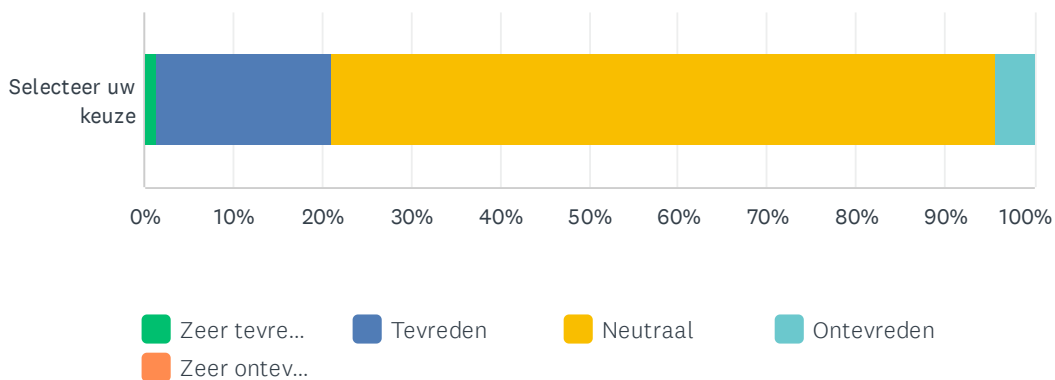

Q20 Hoge kwaliteit werklocaties en arbeidsomstandigheden (pag. 72) Werklocaties die aansluiten bij de economische behoeften binnen de gemeente en de humane behoeften van de (gehandicapte) werknemer. In harmonie met de leefomgeving. Ruimte voor groen en water draagt bij aan goede arbeidsomstandigheden.

Answered: 71 Skipped: 41

Hoe belangrijk vindt u dit thema?

Hoe tevreden bent u met de stand van zaken rond dit thema?

Hoe belangrijk vindt u dit thema?

	ZEER BELANGRIJK	BELANGRIJK	NEUTRAAL	ONBELANGRIJK	ZEER ONBELANGRIJK	TOTAL
Selecteer uw keuze	7.04%	52.11%	36.62%	4.23%	0.00%	71
	5	37	26	3	0	

Hoe tevreden bent u met de stand van zaken rond dit thema?

	ZEER TEVREDEN	TEVREDEN	NEUTRAAL	ONTEVREDEN	ZEER ONTEVREDEN	TOTAL
Selecteer uw keuze	1.41%	19.72%	74.65%	4.23%	0.00%	71
	1	14	53	3	0	

#	WAT ZIJN UW IDEEËN VOOR VERBETERING VOOR DIT THEMA?	DATE
1	Hoogdravend Kan ik niks mee	3/11/2022 5:13 PM
2	Onvoldoende kennis	3/11/2022 11:26 AM